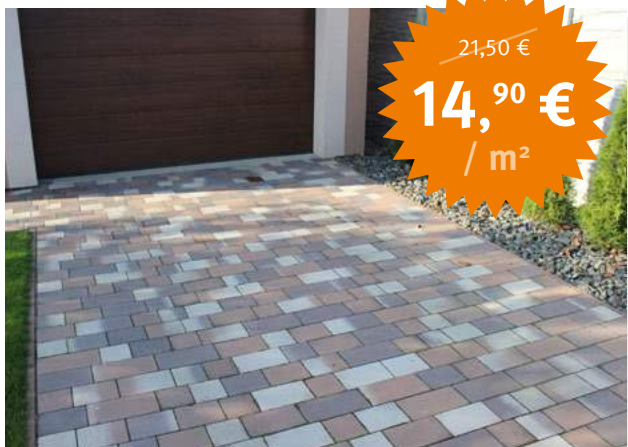

COUNTRY KOMBI

Dlažba bez fázy

15 x 15 cm - 9 ks
20 x 15 cm - 7 ks
25 x 15 cm - 7 ks
30 x 15 cm - 5 ks

Hrúbka: 5 cm
1 vrstva = 0,90 m²
Povrch: triomix

TOP CENOVÝ TRHÁK