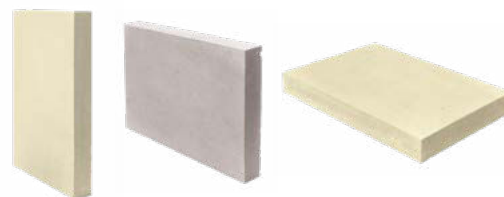

IMPERIAL

„Majestátna veľkoformátová dlažba Imperial sa dá využiť mnohými spôsobmi. Je ideálnym riešením na terasy, keďže jej ušľachtilý povrch je dôstojným partnerom pre akúkoľvek naväzujúcu podlahu v interiéru. Ak sa rozhodnete pre kombinovanie rôznych rozmerov platní, do finálneho vyznenia môžete vnieť jemnú rafinovanosť.“

FAREBNÉ ODTIENE

béžová svetlá

strieborná

PRVKY (hrúbka 4,7 - 5,3 cm)

Rozmer: 80 x 40 cm

21,37 € / ks

17,08 € / ks

Rozmer: 80 x 80 cm

42,81 € / ks

34,24 € / ks

DOPLNKOVÉ PRODUKTY K SYSTÉMU IMPERIAL

BAZÉNOVÝ LEM / PALISÁDA / OBRUBNÍK IMPERIAL

PRVKY (hrúbka 5,7 - 6,3 cm)

Rozmer: 34 x 50 cm

12,93 € / ks

Rozmer: 50 x 34 cm